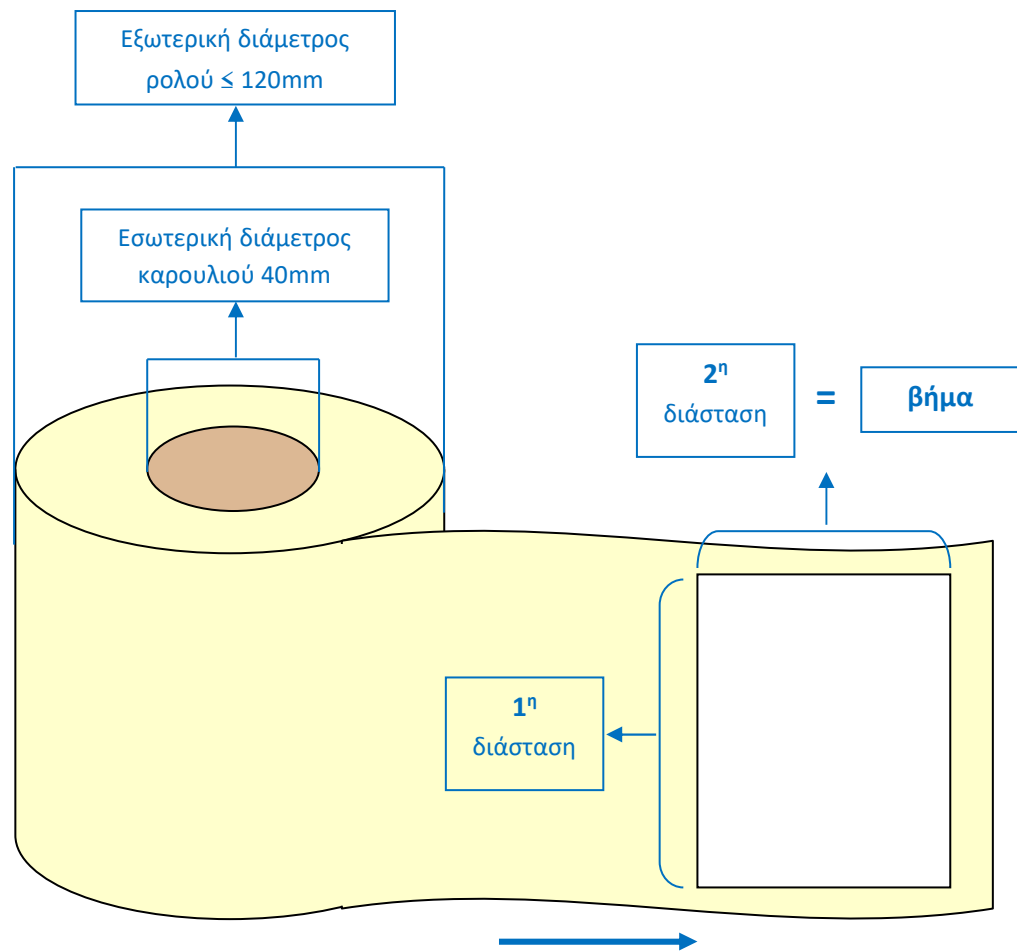

selloplast®

WINE & FOOD PRINTING LABELS

Barcode Labels in Stock

selloplast

WINE & FOOD PRINTING LABELS

Barcode Labels in Stock

Διαθέσιμες
σε gloss και θερμικό
χαρτί

Διαστάσεις Άμεσα Διαθέσιμων Ετικετών

1 ^η x 2 ^η διάσταση οι διαστάσεις είναι σε mm	Ποσότητα Ετικετών ανά ρολό
30 x 15	4.000
40 x 20	3.000
40 x 25	2.000
40 x 30	1.500
45 x 25	2.500
50 x 25	2.500
50 x 30	1.500
50 x 35	1.200
50 x 40	1.600
50 x 60	1.000
50 x 100	600
55 x 20	2.500
55 x 25	2.500
55 x 35	1.600
55 x 65	850
55 x 100	400
58 x 43	1.500
58 x 60	1.000
60 x 40	1.500
60 x 45	1.000
64 x 32	2.000
68 x 45	800
70 x 25	2.000
70 x 30	1.700
70 x 40	1.600
70 x 60	1.000
75 x 35	1.700
85 x 40	1.500
90 x 34	1.000
100 x 78	700
105 x 74	900
105 x 150	450